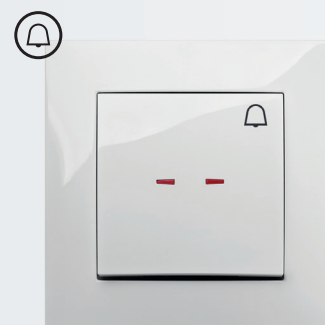

Osprzęt mieszkaniowy

1710-10
ŁPT 1-biegunowy
biały b/r

1711-10
ŁPT świecznikowy
biały b/r

1712-10
ŁPT schodowy
biały b/r

1718-10
ŁPT 2xschodowy
biały b/r

1713-10
ŁPT zwierny "światło"
biały b/r

1714-10
ŁPT zwierny "dzwonek"
biały b/r

1715-10
ŁPT krzyżowy
biały b/r

1716-10
ŁPT żaluzjowy
biały b/r

1717-10
SPT Ściemniacz 400W
biały b/r

1723-10
ŁPT 1-biegunowy
z podświetleniem biały b/r

1724-10
ŁPT świecznikowy
z podświetleniem
biały b/r

1725-10
ŁPT schodowy
z podświetleniem
biały b/r

1726-10
ŁPT zwierny "światło"
z podświetleniem
biały b/r

1727-10
ŁPT zwierny "dzwonek"
z podświetleniem
biały b/r

1728-10
ŁPT krzyżowy
z podświetleniem
biały b/r

1770-10
Zaślepka
biała b/r

1733-10
GPT 2P+Z
z uziemieniem
białe b/r