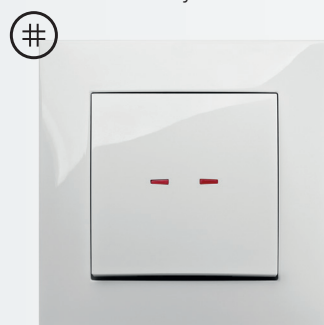

Osprzęt mieszkaniowy

1710-10
ŁPT 1-biegunowy
biały b/r

1711-10
ŁPT świecznikowy
biały b/r

1712-10
ŁPT schodowy
biały b/r

1718-10
ŁPT 2xschodowy
biały b/r

1713-10
ŁPT zwierny "światło"
biały b/r

1714-10
ŁPT zwierny "dzwonek"
biały b/r

1715-10
ŁPT krzyżowy
biały b/r

1716-10
ŁPT żaluzjowy
biały b/r

1717-10
SPT Ściemniacz 400W
biały b/r

1723-10
ŁPT 1-biegunowy
z podświetleniem biały b/r

1724-10
ŁPT świecznikowy
z podświetleniem
biały b/r

1725-10
ŁPT schodowy
z podświetleniem
biały b/r

1726-10
ŁPT zwierny "światło"
z podświetleniem
biały b/r

1727-10
ŁPT zwierny "dzwonek"
z podświetleniem
biały b/r

1728-10
ŁPT krzyżowy
z podświetleniem
biały b/r

1770-10
Zaślepka
biała b/r

1733-10
GPT 2P+Z
z uziemieniem
białe b/r