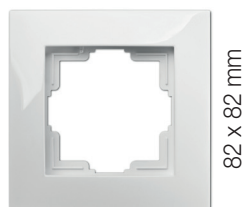

Ramki modułowe wielokrotne

Uniwersalność ramek wielokrotnych

daje możliwość konfiguracji do pięciu modułów w pionie i poziomie.

- dzięki swojej symetryczności, wszystkie ramki serii CARLA można montować w pionie i w poziomie
- w serii Carla występują ramki od pojedynczej do pięciokrotnej
- w trosce o najmłodszych, niektóre pojedyncze gniazda sieciowe posiadają zabezpieczenia przed dziećmi.