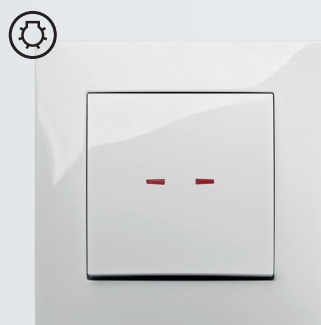

Osprzęt mieszkaniowy

1710-10
ŁPT 1-biegunowy
biały b/r

1711-10
ŁPT świecznikowy
biały b/r

1712-10
ŁPT schodowy
biały b/r

1718-10
ŁPT 2xschodowy
biały b/r

1713-10
ŁPT zwierny "światło"
biały b/r

1714-10
ŁPT zwierny "dzwonek"
biały b/r

1715-10
ŁPT krzyżowy
biały b/r

1716-10
ŁPT żaluzjowy
biały b/r

1717-10
SPT Ściemniacz 400W
biały b/r

1723-10
ŁPT 1-biegunowy
z podświetleniem biały b/r

1724-10
ŁPT świecznikowy
z podświetleniem
biały b/r

1725-10
ŁPT schodowy
z podświetleniem
biały b/r

1726-10
ŁPT zwierny "światło"
z podświetleniem
biały b/r

1727-10
ŁPT zwierny "dzwonek"
z podświetleniem
biały b/r

1728-10
ŁPT krzyżowy
z podświetleniem
biały b/r

1770-10
Zaślepka
biała b/r

1733-10
GPT 2P+Z
z uziemieniem
białe b/r