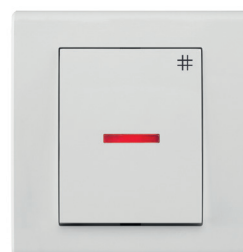

2128-00
ŁPT krzyżowy
z podświetleniem
biały

NOWOŚĆ