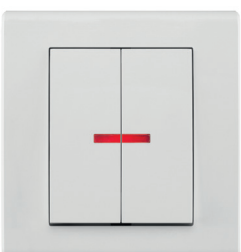

Catrin

NOWOŚĆ

2110-00
ŁPT 1-biegunowy
biały

2111-00
ŁPT świecznikowy
biały

2112-00
ŁPT schodowy
biały

2118-00
ŁPT 2x schodowy
biały

2113-00
ŁPT zwierny
"światło"
biały

2114-00
ŁPT zwierny "dzwonek"
biały

2115-00
ŁPT krzyżowy
biały

2116-00
ŁPT żaluzjowy
biały

2117-00
SPT Ściemniacz 400W
biały

2123-00
ŁPT 1-biegunowy
z podświetleniem
biały

2124-00
ŁPT świecznikowy
z podświetleniem
biały

2125-00
ŁPT schodowy
z podświetleniem
biały