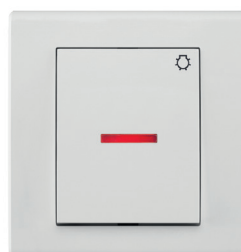

Catrin

NOWOŚĆ

2110-00
ŁPT 1-biegunowy
biały

2111-00
ŁPT świecznikowy
biały

2112-00
ŁPT schodowy
biały

2118-00
ŁPT 2x schodowy
biały

2113-00
ŁPT zwierny
"światło"
biały

2114-00
ŁPT zwierny "dzwonek"
biały

2115-00
ŁPT krzyżowy
biały

2116-00
ŁPT żaluzjowy
biały

2117-00
SPT Ściemniacz 400W
biały

2123-00
ŁPT 1-biegunowy
z podświetleniem
biały

2124-00
ŁPT świecznikowy
z podświetleniem
biały

2125-00
ŁPT schodowy
z podświetleniem
biały