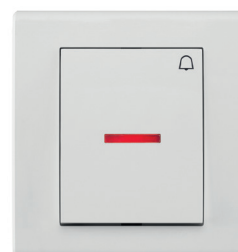

2127-00
ŁPT zwierny "dzwonek"
z podświetleniem
biały