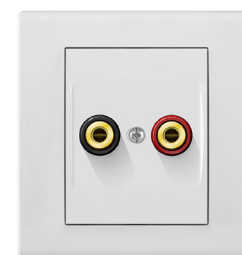

2186-00
2188-00
GPT TV typ F-F
GPT 2x TV typ F-F
białe