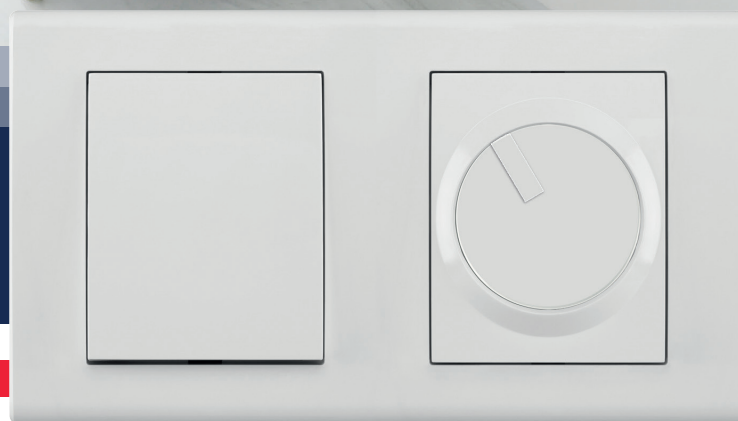

Catrin

NOWOŚĆ

2110-00
ŁPT 1-biegunowy
biały

2111-00
ŁPT świecznikowy
biały

2112-00
ŁPT schodowy
biały

2118-00
ŁPT 2x schodowy
biały

2113-00
ŁPT zwierny
"światło"
biały

2114-00
ŁPT zwierny "dzwonek"
biały

2115-00
ŁPT krzyżowy
biały

2116-00
ŁPT żaluzjowy
biały

2117-00
SPT Ściemniacz 400W
biały

2123-00
ŁPT 1-biegunowy
z podświetleniem
biały

2124-00
ŁPT świecznikowy
z podświetleniem
biały

2125-00
ŁPT schodowy
z podświetleniem
biały