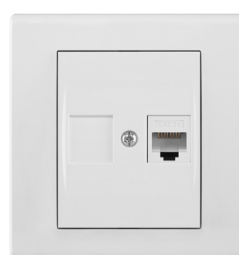

IP
44

2166-00
GPT 2P+Z IP44
z uziemieniem
biało-dymne

IP
44

2136-00
GPT 2P+Z IP44
z uziemieniem
białe

2137-00
GPT 2P+Z schuko
białe

2150-00
GPT RJ11 telefoniczne
białe

2151-00
GPT 2xRJ11 telefoniczne
białe

2147-00
GPT 4c/6p
telefoniczne