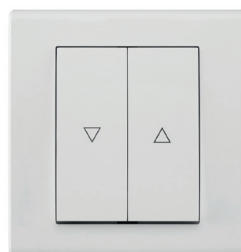

2116-00
ŁPT żaluzjowy
biały