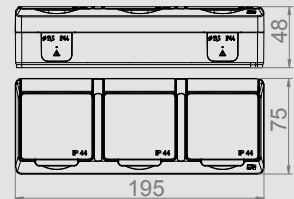

IP 44 ABS

HERMES IP 44 3X2P+Z SCHUKO SOCKET

Type	Color	Pack. pc.	Weight pc./kg	Index
GNT 3x2P+Z schuko	White RAL 9016	4	1,14	0326-02

NORM: PN-IEC-60884-1:2006
Sockets: 16A/250V~ screw terminals
Protection Degree IP44
Dimension: 195 mm x 75 mm x 48mm