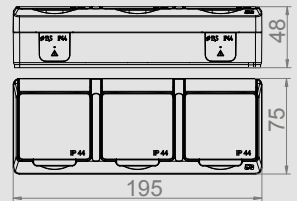

IP 44 **ABS**

HERMES IP 44 3X2P+Z SOCKET

Type	Color	Pack. pc.	Weight pc./kg	Index
GNT 3x2P+Z	Brown RAL 8028	4	1,14	0323-05

NORM: PN-IEC-60884-1:2006
Sockets: 16A/250V~ screw terminals
Protection Degree IP44
Dimension: 195 mm x 75 mm x 48mm