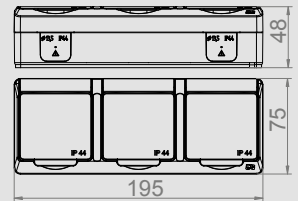

IP 44 **ABS**

HERMES IP 44 3X2P+Z SCHUKO SOCKET

Type	Color	Pack. pc.	Weight pc./kg	Index
GNT 3x2P+Z schuko	Brown RAL 8028	4	1,14	0326-05

NORM: PN-IEC-60884-1:2006
Sockets: 16A/250V~ screw terminals
Protection Degree IP44
Dimension: 195 mm x 75 mm x 48mm