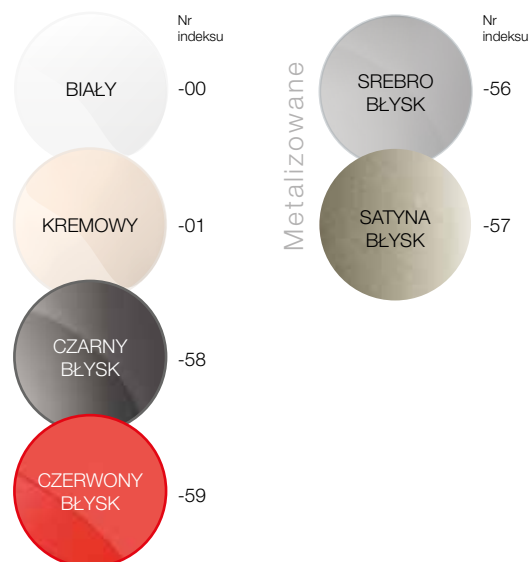

1452-11
GPT R-TV końcowe
kremowe b/r

1454-11
GPT R-TV 10dB
kremowe b/r

1455-11
GPT R-TV 14dB
kremowe b/r

1456-11
GPT R-TV 16dB
kremowe b/r

1462-11
GPT R-TV
zakończeniowe
kremowe b/r

1457-11
GPT głośnikowe
kremowe b/r

1458-11
GPT głośnikowe 2x
kremowe b/r

Uniwersalność ramek wielokrotnych daje możliwość konfiguracji do czterech modułów w pionie i poziomie.

Ramki zewnętrzne

1471-01
Ramka 1x
kremowa

1472-01
Ramka 2x
kremowa

1473-01
Ramka 3x
kremowa

1474-01
Ramka 4x
kremowa

Kolorystyka klawiszy/plakietek

Kolorystyka ramek

- dzięki swojej symetryczności, wszystkie ramki serii SENTIA można montować w pionie i w poziomie
- w serii SENTIA występują ramki od pojedynczej do czterokrotnej
- w trosce o najmłodszych, pojedyncze gniazda sieciowe posiadają zabezpieczenia przed dziećmi.