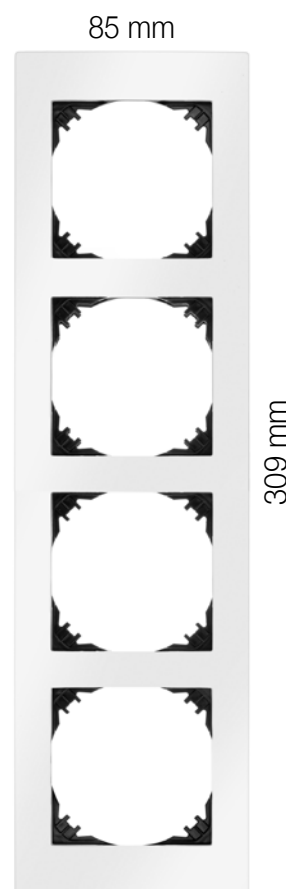

3874-00
Ramka 4x
biały