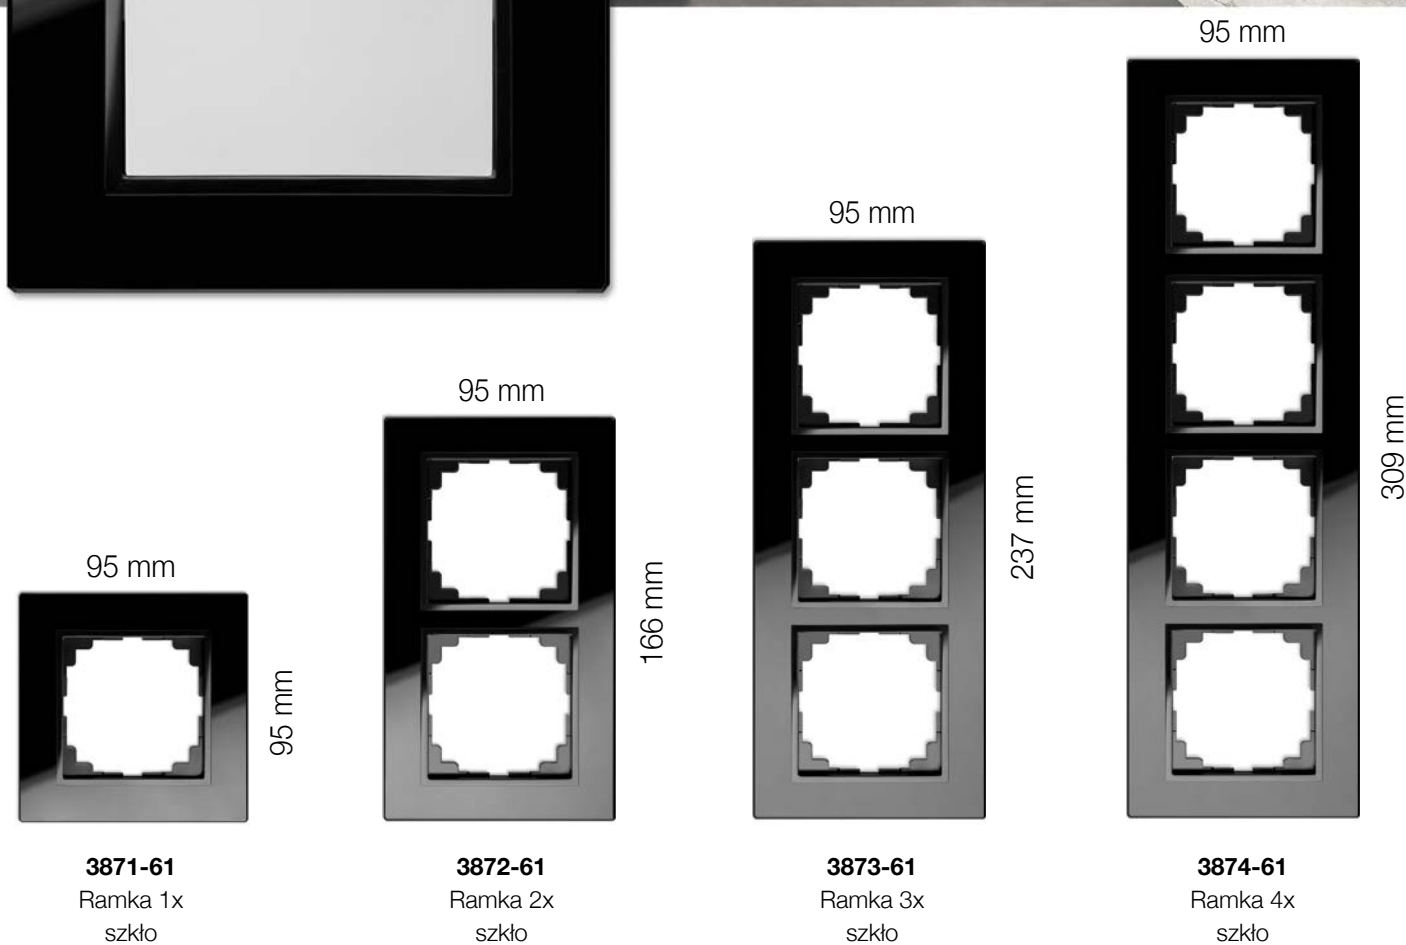

- dzięki swojej symetryczności, wszystkie ramki serii **VESTRA** można montować w pionie i w poziomie
- w serii **VESTRA** występują ramki od pojedynczej do czterokrotnej
- w trosce o najmłodszych, niektóre pojedyncze gniazda sieciowe posiadają zabezpieczenia przed dziećmi

3871-00
Ramka 1x
biały

3872-00
Ramka 2x
biały

3873-00
Ramka 3x
biały

3874-00
Ramka 4x
biały

Wszystkie warianty dostępne w kolorach

szkło czarny - 61

szkło biały - 62

szkło srebrny - 63