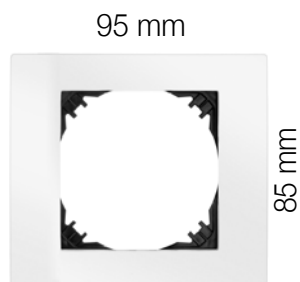

3871-00
Ramka 1x
biały