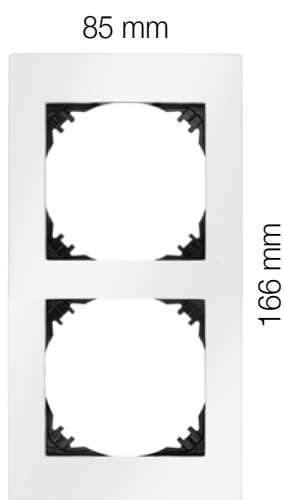

3872-00
Ramka 2x
biały