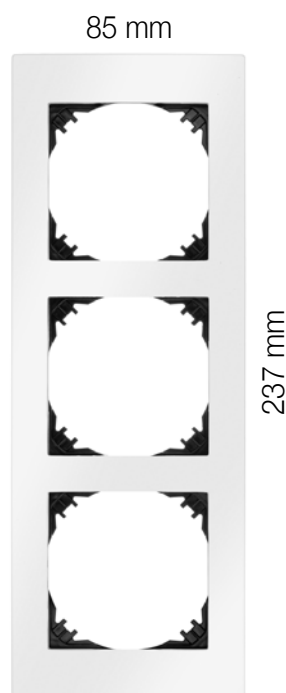

3873-00
Ramka 3x
biały